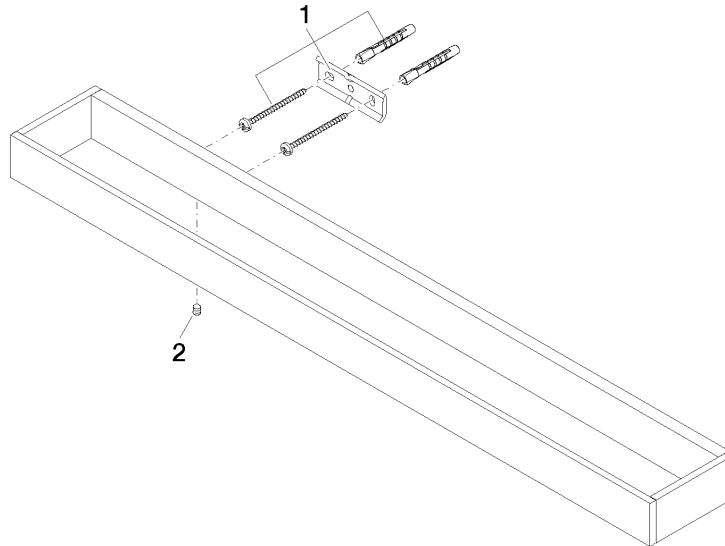

83 060 780

- Stichmaß 400 mm
- Breite 600 mm
- Höhe 35 mm
- Ausladung 80 mm

Passt zu: MEM, CYO

	Chrom	83 060 780-00
	Platin gebürstet	83 060 780-06
	Platin	83 060 780-08
	Dark Chrome	83 060 780-19
	Messing gebürstet (23kt Gold)	83 060 780-28
	Champagne gebürstet (22kt Gold)	83 060 780-46
	Champagne (22kt Gold)	83 060 780-47
	Dark Platinum gebürstet	83 060 780-99

83 060 780

mm [inches]

83 060 780

Ersatzteile für die
anderen
Oberflächenvarianten
finden Sie hier: Platin
gebürstet

Ersatzteilstückliste

Nr.	Artikelnummer	Benennung	Verbaumenge	Lieferzeit
1	05 17 20 718 00 90	Befestigungssatz	2	2
2	90 31 11 004 00 90	Stift	2	2