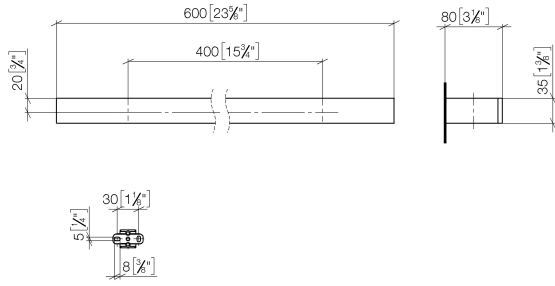

83 060 780

- Stichmaß 400 mm
- Breite 600 mm
- Höhe 35 mm
- Ausladung 80 mm

Passt zu: MEM, CYO

	Chrom	83 060 780-00
	Platin gebürstet	83 060 780-06
	Platin	83 060 780-08
	Dark Chrome	83 060 780-19
	Messing gebürstet (23kt Gold)	83 060 780-28
	Champagne gebürstet (22kt Gold)	83 060 780-46
	Champagne (22kt Gold)	83 060 780-47
	Dark Platinum gebürstet	83 060 780-99

83 060 780

mm [inches]

83 060 780

Ersatzteile für die
anderen
Oberflächenvarianten
finden Sie hier: Platin
gebürstet

Ersatzteilstückliste

Nr.	Artikelnummer	Benennung	Verbaumenge	Lieferzeit
1	05 17 20 718 00 90	Befestigungssatz	2	2
2	90 31 11 004 00 90	Stift	2	2